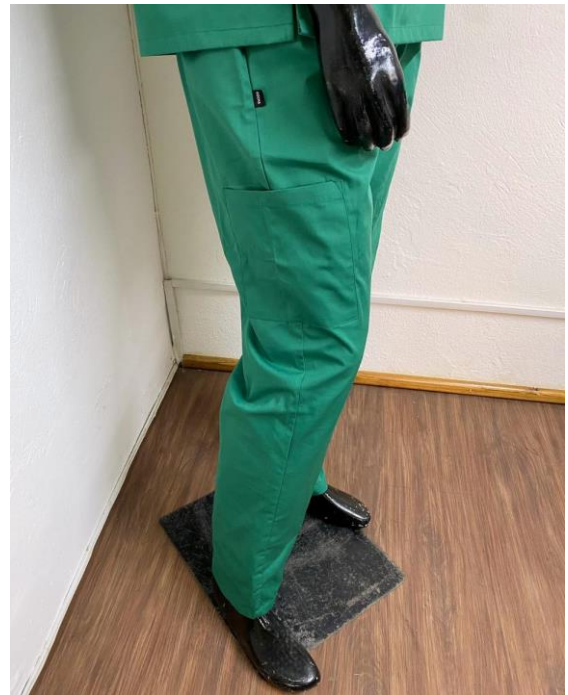

71-75 Shelton Street - Covent Garden WC2H 9JQ LONDON - UK

✉ : contact@nimpdex.com – website : www.nimpdex.com

☎ : +44 20 80 50 23 18